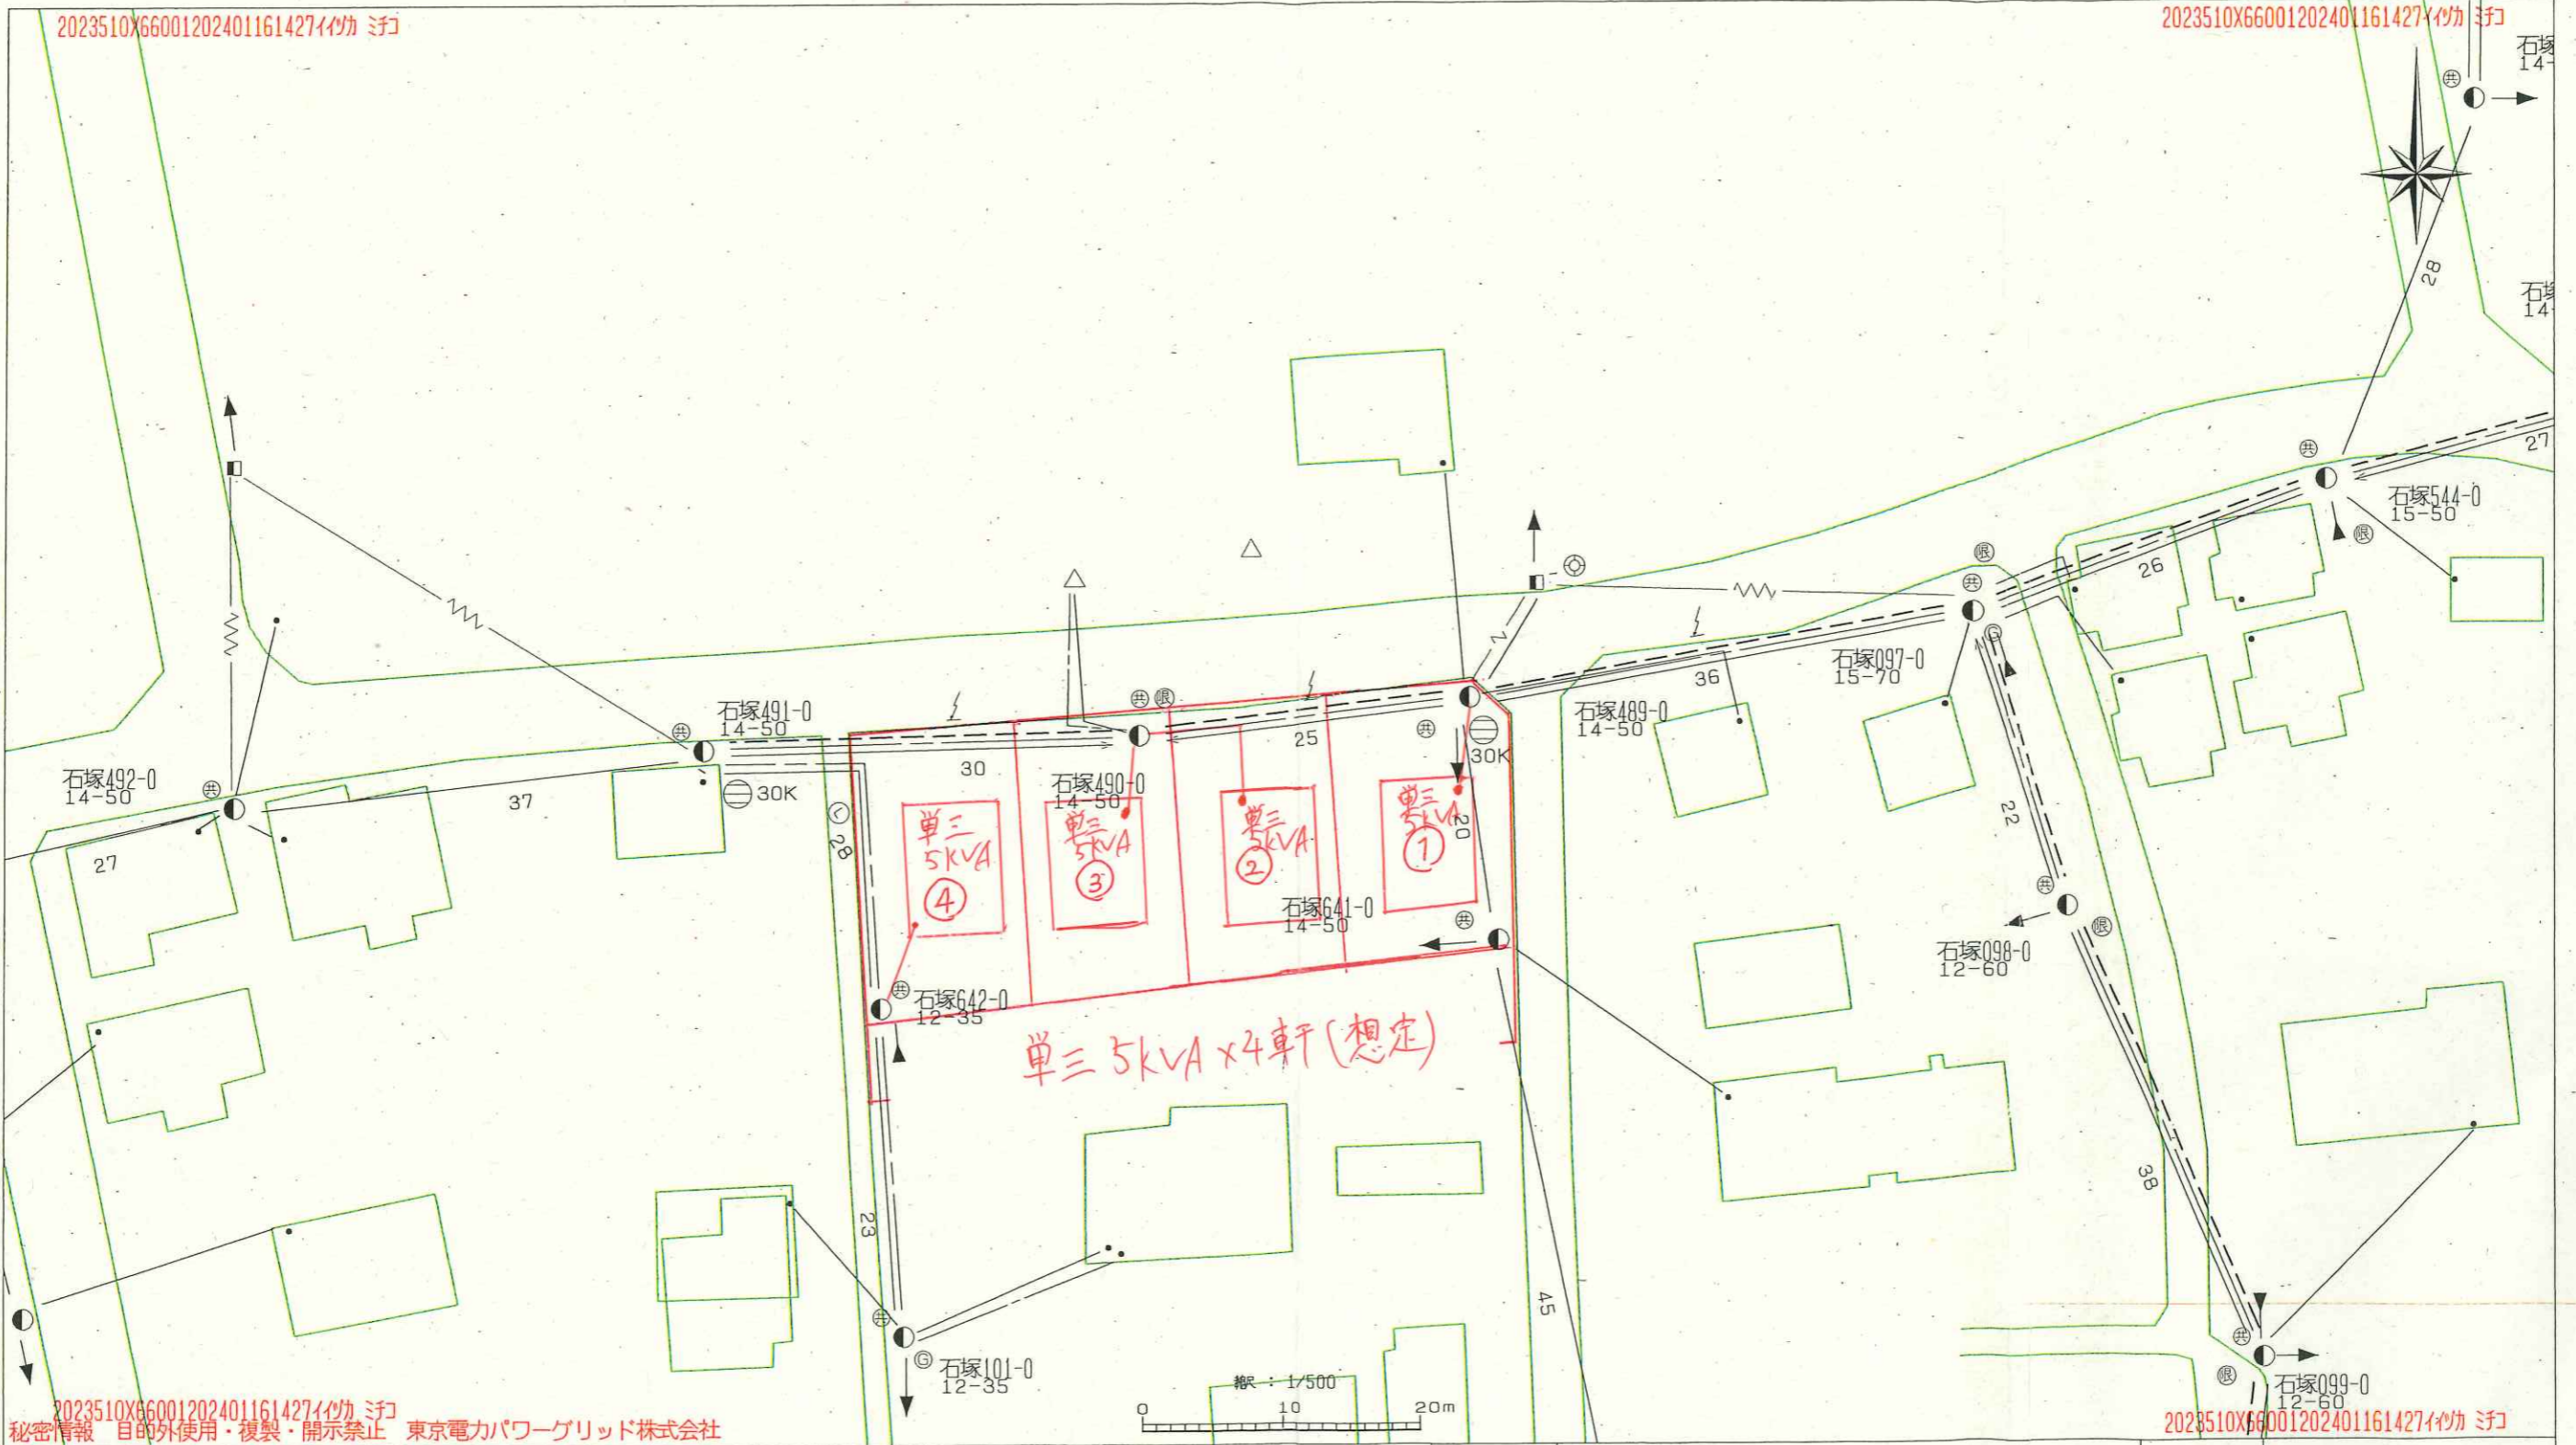

2023510X66001202401161427イカ ミコ

2023510X66001202401161427イカ ミコ

2023510X66001202401161427イカ ミコ
秘密情報 目的外使用・複製・開示禁止 東京電力パワーグリッド株式会社

2023510X66001202401161427イカ ミコ

図面番号	1043156	電柱標識	0906-1010
住所	*****		
縮尺	1/500		